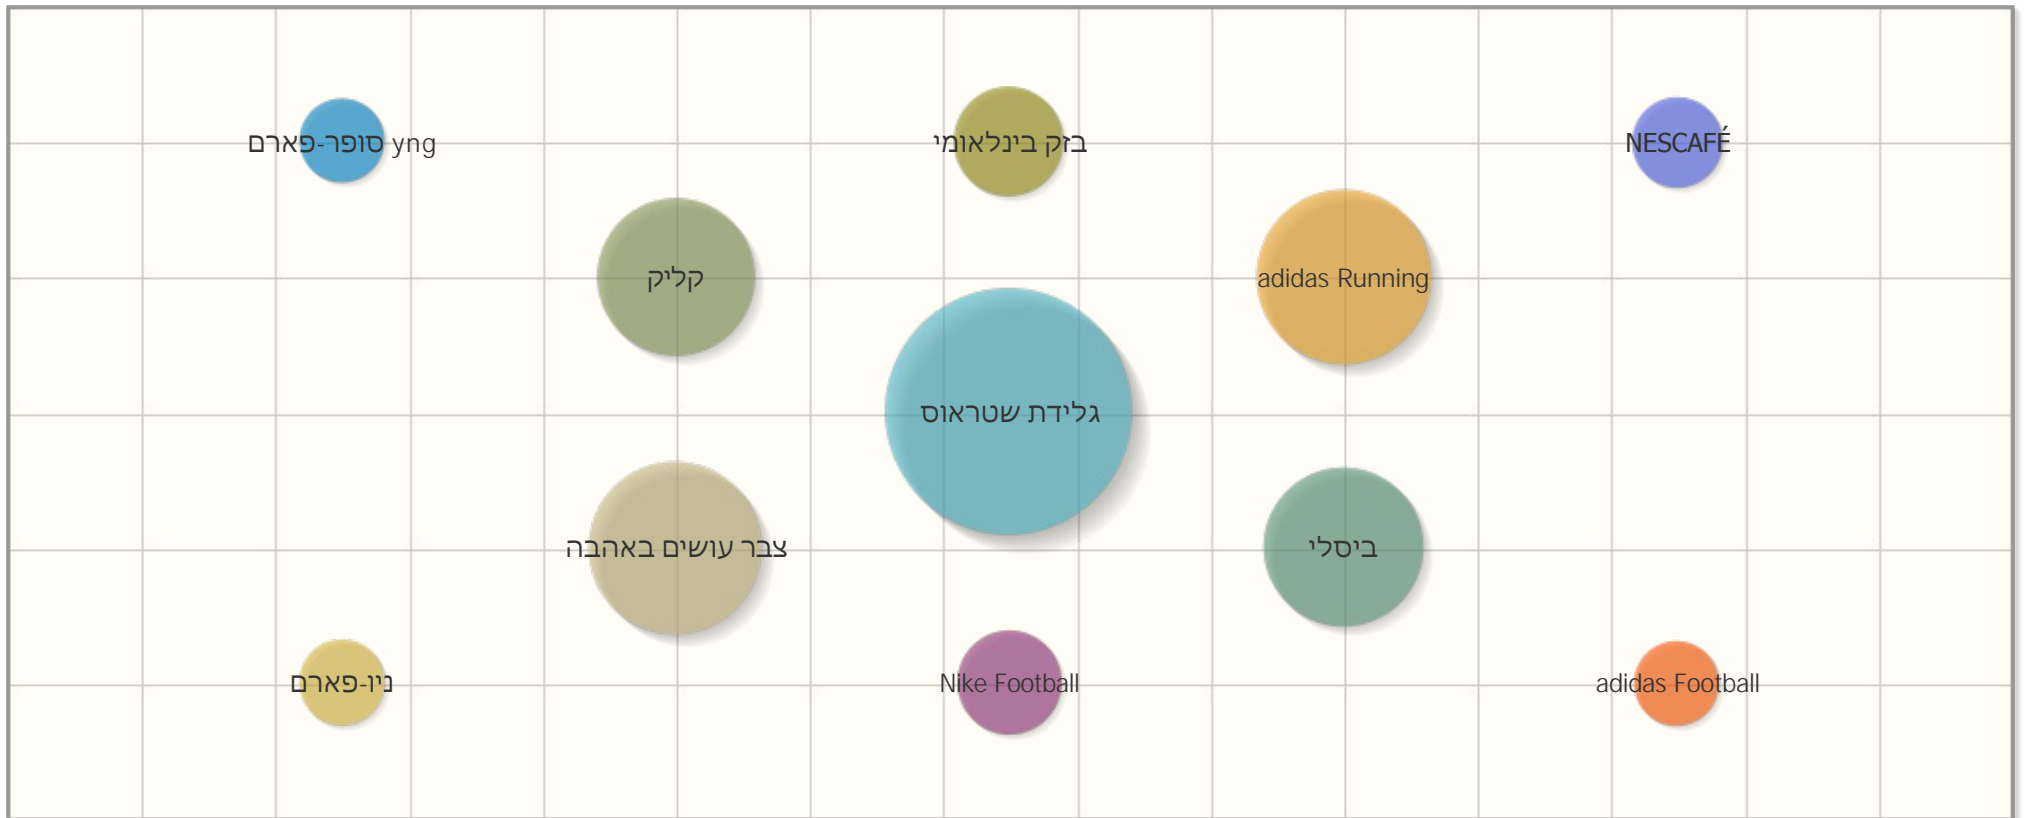

מרחב הדפים לפי רמת האינטראקציה

דפי הפייסבוק האינטראקטיביים

| מקדם מעורבות | ממוצע תגובות | ממוצע לייקים | מס' עוקבים | ממוצע אינטראקציה | דירוג בישראל | שם הדף | תמונת פרופיל |
|--------------|--------------|--------------|------------|------------------|--------------|-----------------|---|
| 35 | 89 | 3153 | 91514 | 3243 | 15 | גלידת שטראוס |  |
| 0 | 36 | 2260 | 6182696 | 2297 | 30 | adidas Running |  |
| 97 | 128 | 2141 | 23378 | 2270 | 31 | צבר עושים באהבה |  |
| 11 | 118 | 1968 | 176105 | 2086 | 37 | ביסלי |  |
| 13 | 109 | 1959 | 148770 | 2068 | 38 | קליק |  |
| 7 | 33 | 1402 | 186688 | 1436 | 58 | בזק בינלאומי |  |
| 0 | 30 | 1342 | 42133403 | 1372 | 62 | Nike Football |  |
| 0 | 27 | 1153 | 32278347 | 1181 | 69 | NESCAFÉ |  |