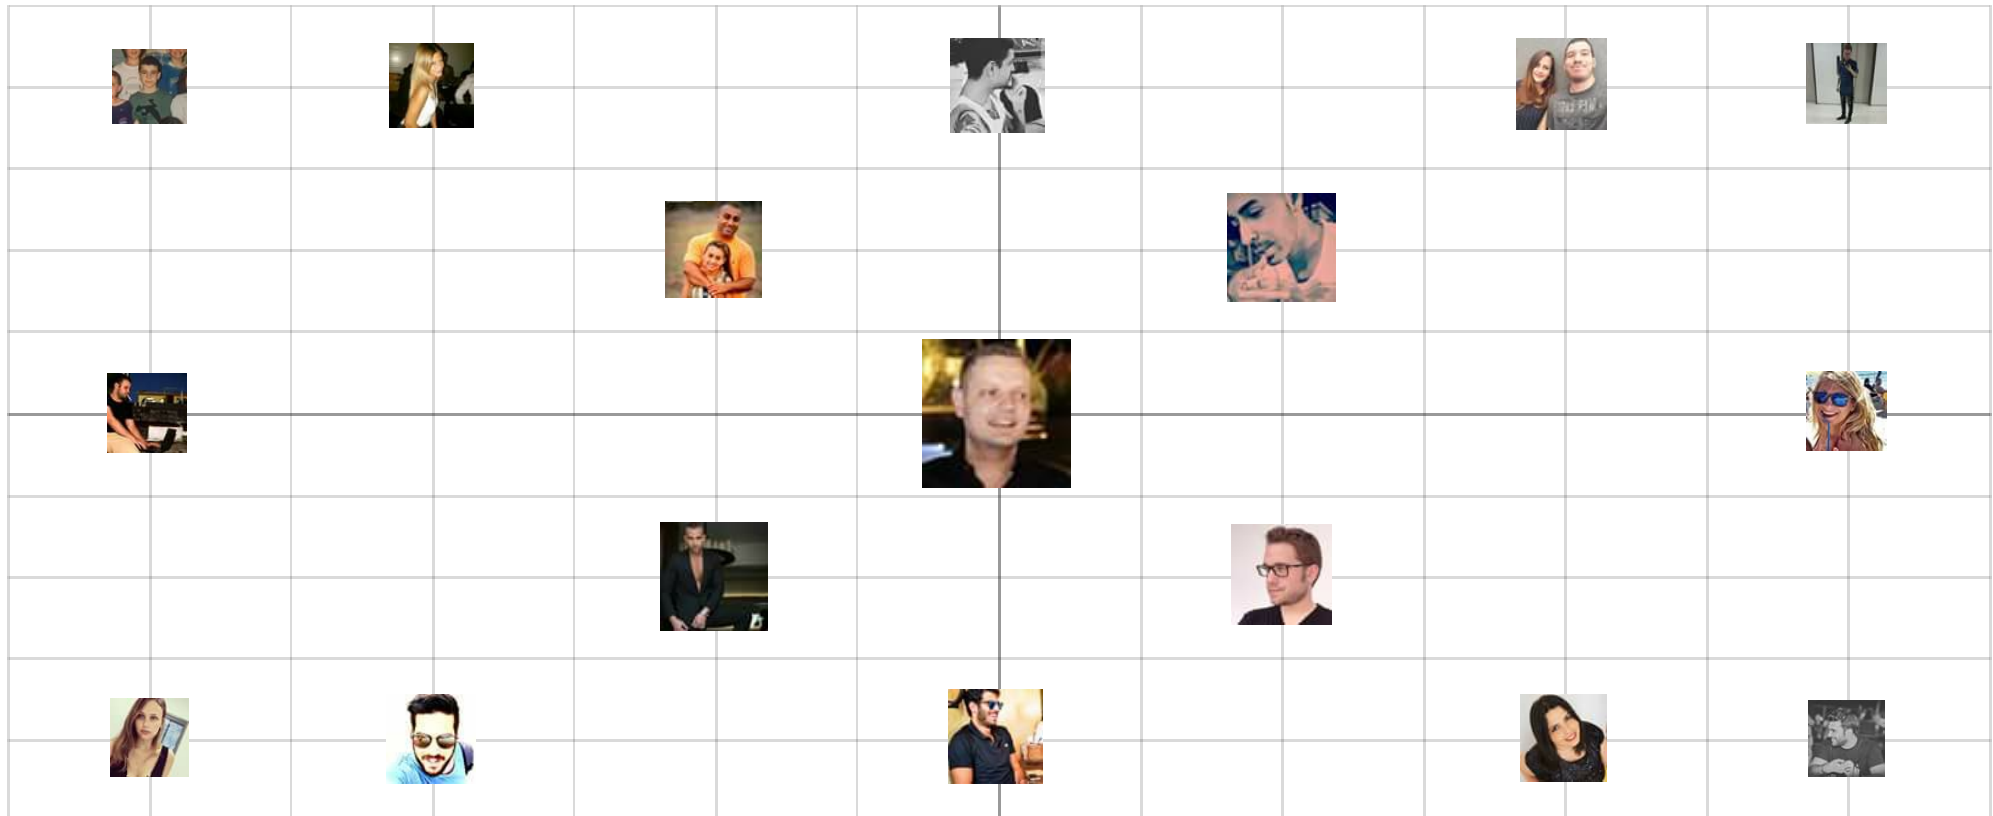

מרחב הפרופילים לפי רמת האינטראקציה

פרופילי הפייסבוק האינטראקטיביים

תמונת פרופיל	שם הפרופיל	דירוג בישראל	ממוצע אינטראקציה	מס' עוקבים	מס' חברים	ממוצע לייקים	ממוצע תגובות	מעורבות (%)
	Ivgeni Zarubinski	1	8344	233401	-	7514	586	3.5
	Ofir Maman	2	5439	6530	2187	4472	946	62.4
	Elad Levi	3	5387	70072	-	4580	723	7.2
	Alon Katz	4	4894	33639	-	4145	722	12.7
	Eli Eliyahu	5	4566	25278	-	3469	731	15.1
	Guy Gold	6	4481	36182	4964	3962	444	10.9
	Koren White	7	4475	12237	496	3882	559	35.1
	Nadav Fried	8	4168	24919	4999	3297	856	13.9